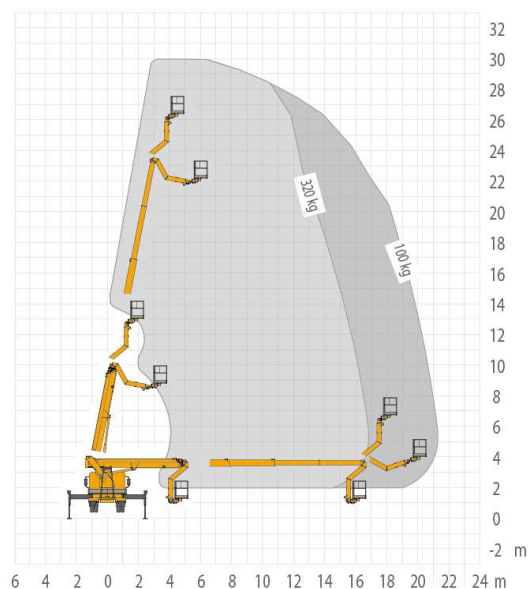

mit Bedienpersonal:

- min. 1 Std., danach jede weitere ½ Std.
- An- & Abfahrt zählt zur Mietzeit
- Stundensatz ist inkl. Versicherung & Diesel