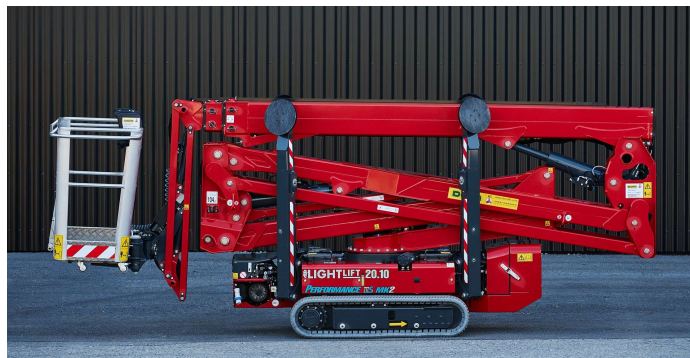

20m Raupenbühne Hinowa 20.10

Technische Daten			
Arbeitshöhe	20,15m	Maschinenlänge mit Korb	5,01m
Korbbodenhöhe	18,15m	Maschinenlänge ohne Korb	4,39m
seitliche Reichweite	9,7m	Fahrzeugbreite (breite Variante)	1,08m
max. Tragfähigkeit	230kg	Durchfahrthöhe	1,99m
Arbeitskorb	1,34 x 0,7m	Abstützbreite	2,93 x 2,93m
Korbdrehung	2 x 62°	Gesamtgewicht	2850kg

Merkmale

- Antrieb über 230V oder Honda Motor
- Kabelfernbedienung
- Breite verstellbar von 1,08m auf 0,79m
- Korb zum abnehmen
- Aufstell- & Einfahrautomatik
- 230V, Luft- & Wasseranschluss im Korb
- nichtmarkierende Gummiketten