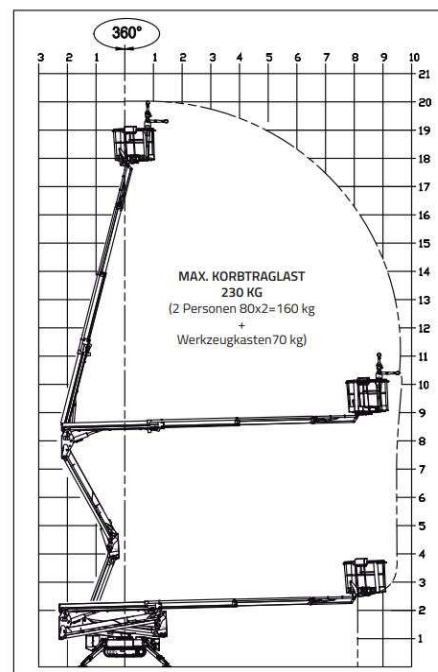

mit Bedienpersonal:

- min. 1 Std., danach jede weitere ½ Std.
- An- & Abfahrt zählt zur Mietzeit
- Stundensatz ist inkl. Versicherung & Benzin